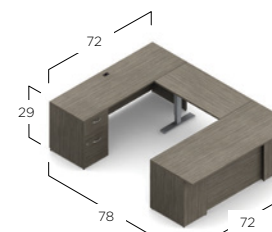

LAYOUT ZIRA EXEC5*
Z3072F3R+HQ PHAT2346T
PH3T6601 Z16L2ES+HQ
Z2472T

$4031