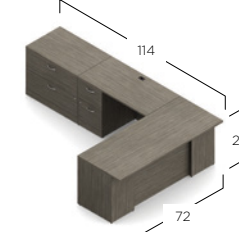

LAYOUT ZIRA MANAGER2
Z3072F3R+HQ Z16L2ES+HQ
Z2448EL Z36L2E+HQ

$3945