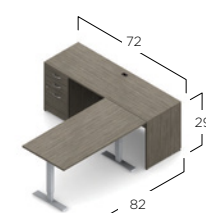

LAYOUT ZIRA MANAGER4B*
Z2472T Z16L2BFS+HQ
PHAT2958T PH3T6601

$2761