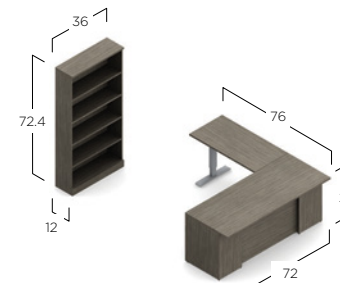

LAYOUT ZIRA MANAGER3*
Z3072F3R+HQ PHAT2346T
PH3T6601 Z16L2ES+HQ
ZHBC72

$5062