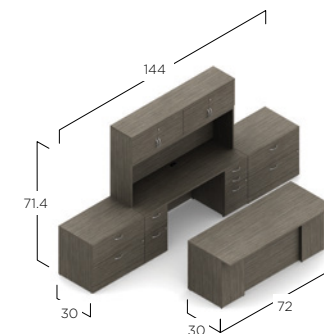

\$5209

LAYOUT ZIRA EXEC2
Z3072F23+HQ Z2472T
Z16L2ES+HQ Z16L2BFS+HQ
Z72S42H+HQ ZHBC72 (2)

\$6935

LAYOUT ZIRA EXEC3
Z3072F23+HQ Z2472T
Z16L2ES+HQ Z16L2BFS+HQ
Z72S42H+HQ Z36L2ES (2)

\$7419

LAYOUT ZIRA EXEC4
Z3072F3R+HQ Z2448FB
Z16L2ES+HQ Z2472T
Z72S42H+HQ