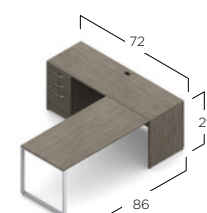

LAYOUT ZIRA MANAGER4
Z2472T Z16L2BFS+HQ
Z3060MRR

$2091