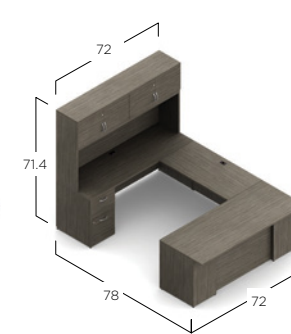

\$5209

LAYOUT ZIRA EXEC2
Z3072F23+HQ Z2472T
Z16L2ES+HQ Z16L2BFS+HQ
Z72S42H+HQ ZHBC72 (2)

\$6935

LAYOUT ZIRA EXEC3
Z3072F23+HQ Z2472T
Z16L2ES+HQ Z16L2BFS+HQ
Z72S42H+HQ Z36L2ES (2)

\$7419

LAYOUT ZIRA EXEC4
Z3072F3R+HQ Z2448FB
Z16L2ES+HQ Z2472T
Z72S42H+HQ