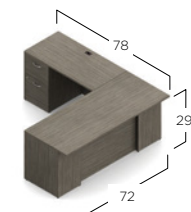

LAYOUT ZIRA MANAGER1
Z3072F3R+HQ Z16L2ES+HQ
Z2448EL

$2558